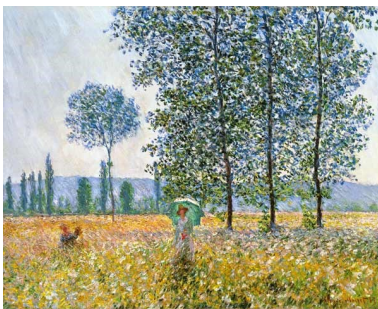

<http://clg-victor-hugo-chartres.tice.ac-orleans-tours.fr/eva/spip.php?article1084>

Collège Victor Hugo Chartres

Claude Monet, Champs au Printemps, 1884

- Espace culturel -

Date de mise en ligne : vendredi 27 mars 2020

Copyright © Collège Victor Hugo - Chartres - Tous droits réservés

---